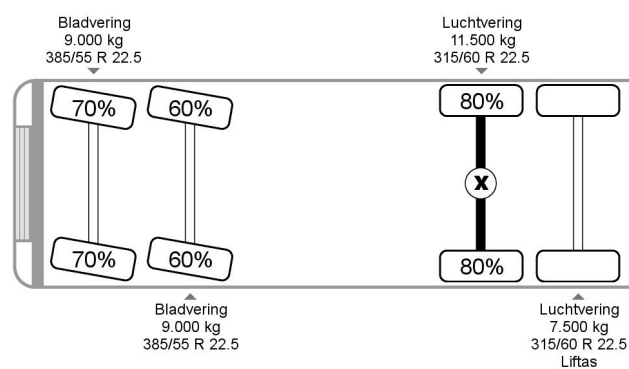

DAF CF 85.360 8x2 Hiab Kraan + Kabelsysteem

COMMON

ID	DA849730
Baujahr	2009
Kilometerstand	639.275 km
Konstruktie	Kranwagen
Getriebe	Automatik
Schadstoffklasse	5

PROPERTIES

Datum der Erstzulassung	23-04-2009
Nummernschild	BV-XS-99
Kraftstoffart	Diesel
Getriebe	Automatik
Radformel	8x2
Anzahl der Achsen	4
Gewicht	16.620 kg
Zylinderzahl	6
Leistung in kW	265
Leistung in PS	360
Radstand	710 cm
Bruttogewicht	37.000 kg
Nutzlast	20.380 kg

DAF CF 85.360 8x2 Hiab Kraan + K...

BESCHREIBUNG

HIAB 288 EP-3 HiPro met afstandsbediening