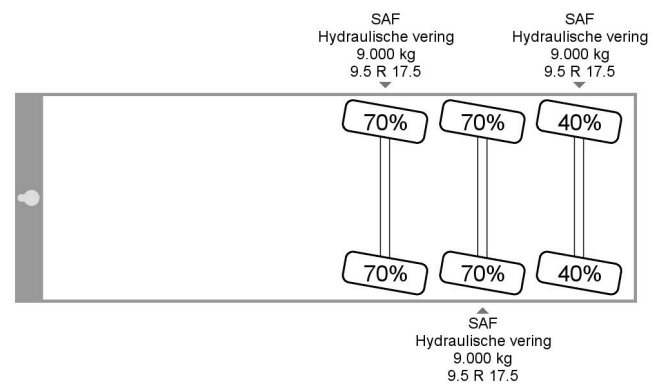

Nootboom EURO 48 03 | 3x SAF Steering axle

COMMON

ID	NO000579
Année de construction	1998
Chassis	Surbaissé

PROPERTIES

Date première immatriculation	19-02-1998
Plaque d'immatriculation	ZZ-82-09
Nombre d'essieux	3
Poids à vide	13.460 kg
Poids maximum	45.000 kg
Poids de la charge	31.540 kg

Nootboom EURO 48 03 | 3x SAF S...

DESCRIPTION

Verbreeders 24 cm