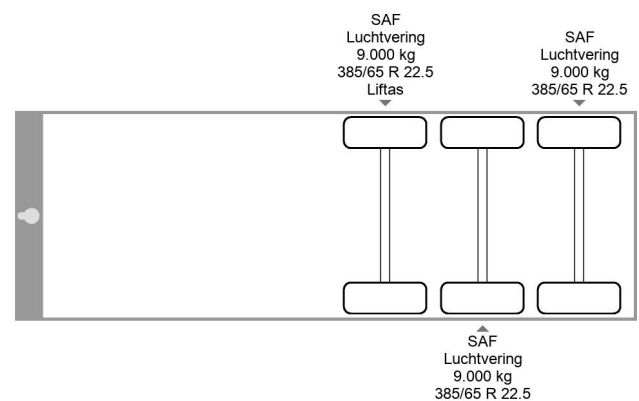

Krone SD | 3x SAF | Dhollandia

COMMON

ID	KR525083
Bouwjaar	2012
Opbouw	Schuifzeilen

PROPERTIES

Datum eerste toelating	04-01-2012
Kentekenplaat	OL-10-NG
Aantal assen	3
Ledig gewicht	6.779 kg
Max. gewicht	41.000 kg
Laadgewicht	34.221 kg

Krone SD | 3x SAF | Dhollandia

ACCESSOIRES

- Achterdeuren
- Kentekenbewijs
- Schuifdak