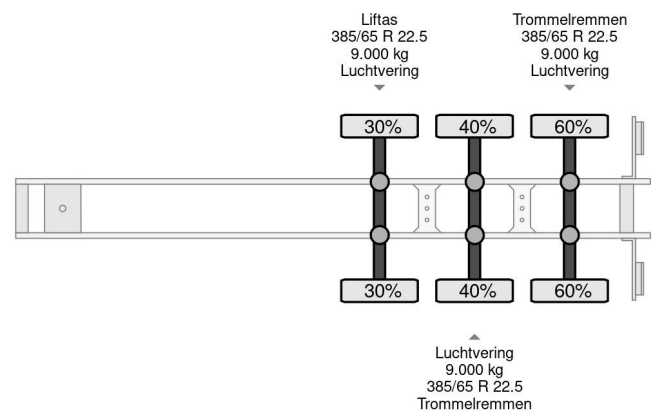

Krone SD Carrier Vector 1950Mt | 270cm High | Dhollandia

COMMON

ID	KR695819
Bouwjaar	2016
Opbouw	Koel-vriestransport

PROPERTIES

Datum eerste toelating	25-05-2016
Kentekenplaat	OP-09-HB
Aantal assen	3
Ledig gewicht	9.473 kg
Max. gewicht	42.000 kg
Laadgewicht	32.527 kg

Krone SD Carrier Vector 1950Mt | 270cm High | Dhollandia

Referentienummer: KR695819

ACCESSOIRES

- ABS
- Achterdeuren
- Kentekenbewijs
- Liftas

BESCHRIJVING

Krone SD Carrier Vector 1950Mt 270cm hoog inwendig