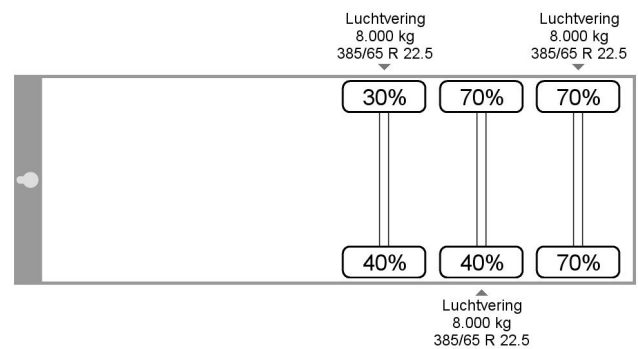

## Krone SD Standard | APK | 1360x248x273

### PROPERTIES

Datum eerste toelating	05-03-2013
Kentekenplaat	OS-71-VL
Aantal assen	3
Ledig gewicht	6.060 kg
Max. gewicht	39.000 kg
Laadgewicht	32.940 kg

Krone SD Standard | APK | 1360x24...