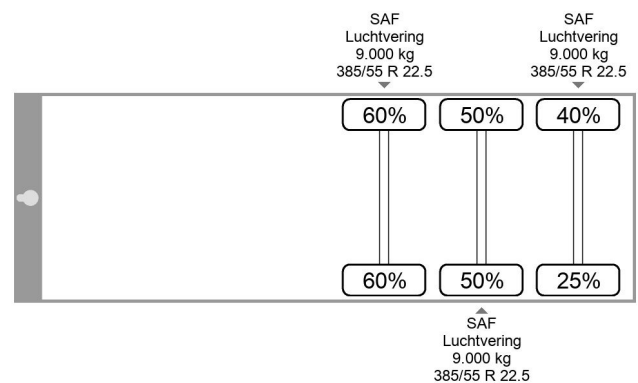

Krone SD Thermo King SLX200 | SAF

COMMON

ID	KR515611
Bouwjaar	2012
Opbouw	Koel-vriestransport

PROPERTIES

Datum eerste toelating	03-01-2012
Aantal assen	3
Ledig gewicht	8.700 kg
Max. gewicht	39.000 kg
Laadgewicht	30.300 kg

Krone SD Thermo King SLX200 | SAF

ACCESSOIRES

- ABS
- Achterdeuren
- Kentekenbewijs