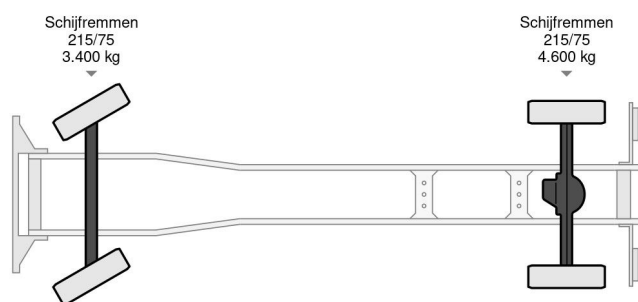

Mercedes-Benz Mercedes-Benz ATEGO 816 | 436.704 KM |

COMMON

ID	MB959504
Bouwjaar	2015
KM stand	436.704 km
Opbouw	Gesloten bak
Transmissie	Automaat
Emissieklasse	6

PROPERTIES

Datum eerste toelating	10-06-2015
Kentekenplaat	76-BGB-6
Brandstof	Diesel
Transmissie	Automaat
Asconfiguratie	4x2
Aantal assen	2
Ledig gewicht	5.508 kg
Aantal cilinders	4
Vermogen in kW	115
Vermogen in pk	156
Wielbasis	482 cm
Max. gewicht	7.490 kg
Laadgewicht	1.982 kg

Mercedes-Benz Mercedes-Benz ATEGO 816 | 436.704 KM |

Referentienummer: MB959504

BESCHRIJVING

Afmetingen.
L-710cm
B-245cm
H-235cm