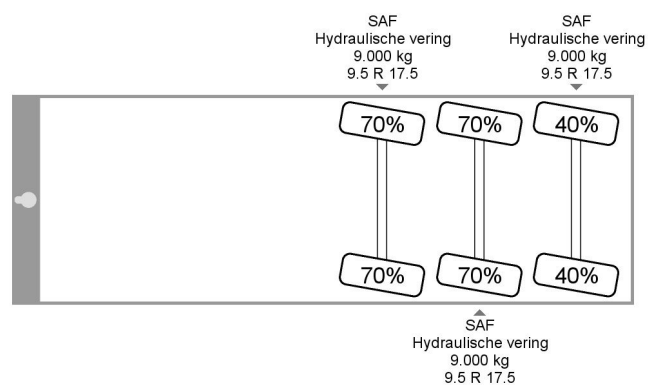

Nootboom EURO 48 03 | 3x SAF Steering axle

COMMON

ID	NO000579
Bouwjaar	1998
Opbouw	Dieplader

PROPERTIES

Datum eerste toelating	19-02-1998
Kentekenplaat	ZZ-82-09
Aantal assen	3
Ledig gewicht	13.460 kg
Max. gewicht	45.000 kg
Laadgewicht	31.540 kg

Nootboom EURO 48 03 | 3x SAF S...

ACCESSOIRES

- Automatische vetsmering
- Kentekenbewijs

BESCHRIJVING

Verbreeders 24 cm