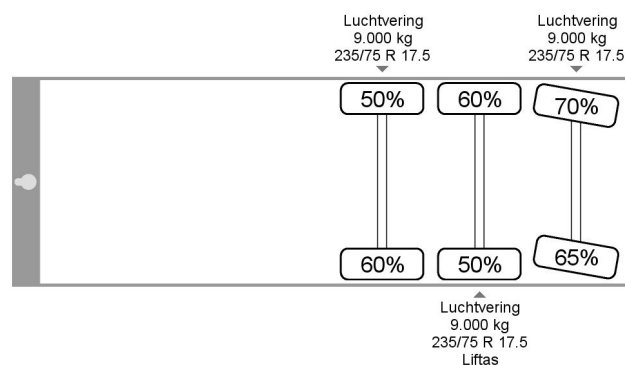

VS MONT | LKW-Truck transporter

ACCESSOIRES

- ABS
- Extra verlichting
- Kentekenbewijs
- Liftas
- Pomp